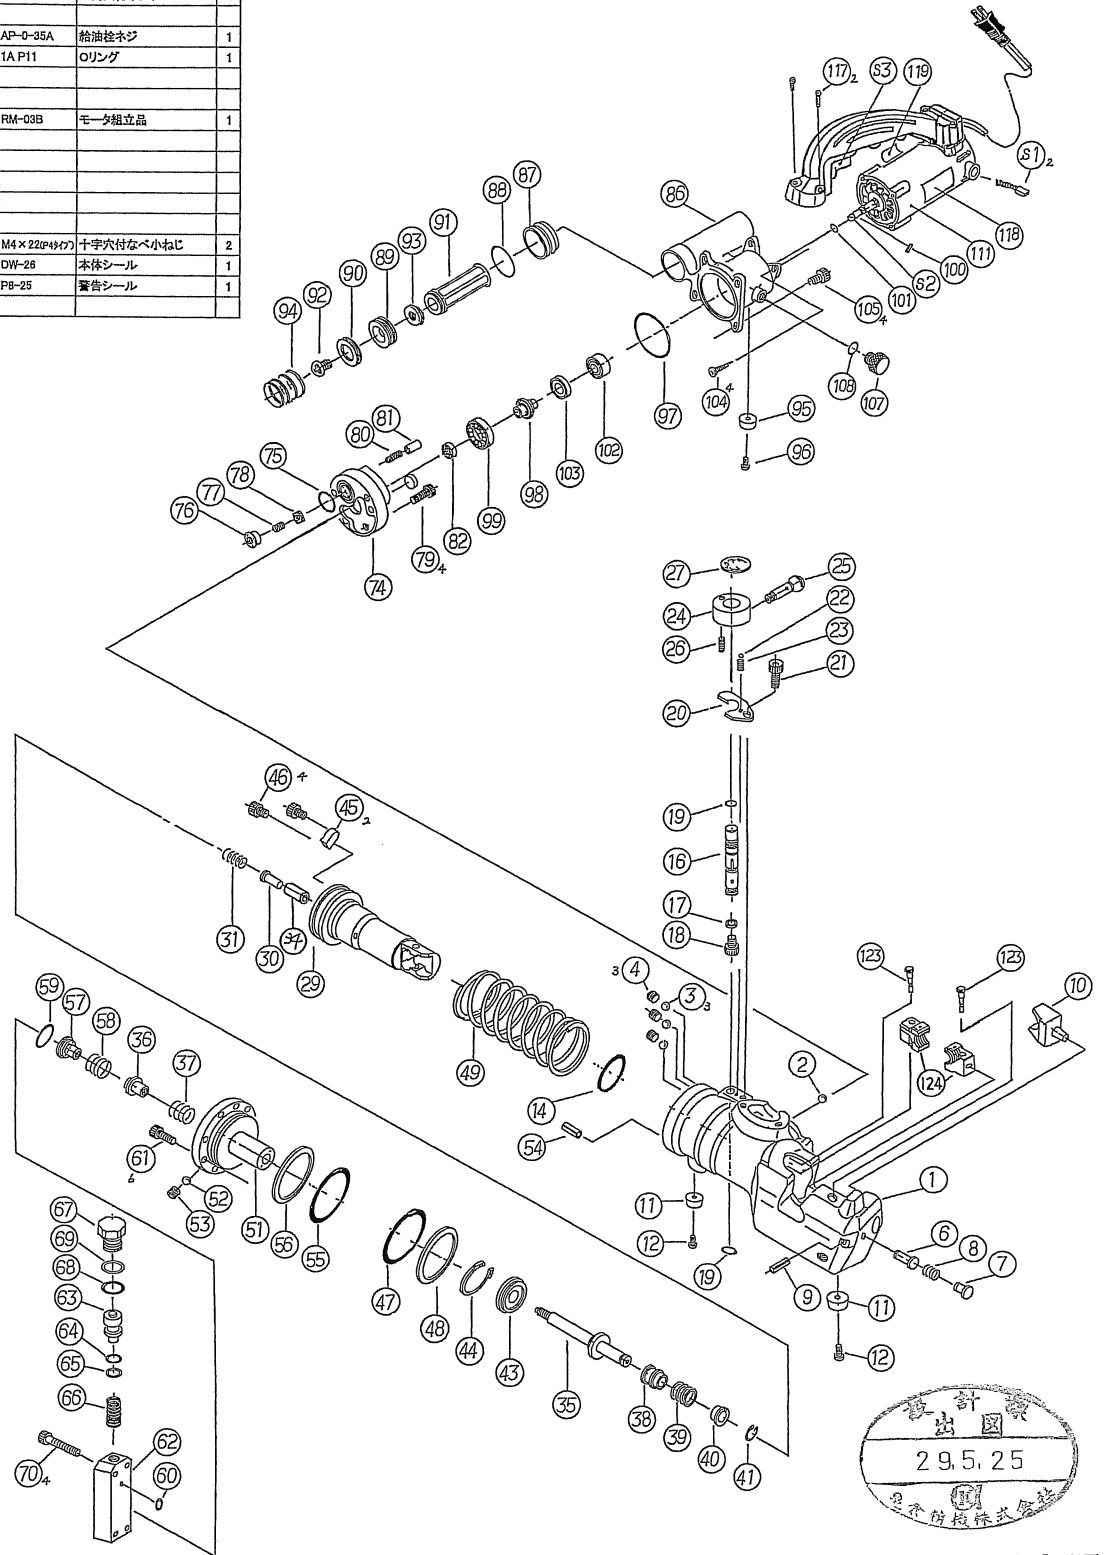

符号	品番	品名	個数
91	3L-17A	エアバック	1
92	KDC1-06	エアバック取付ネジ	1
93	KDC1-16	エアバック取付ナット	1
94	DW-07E	スプリング	1
95	O15溝なし	ゴム脚	1
96	M4×8	十字穴付なべ小ねじ	1
97	1A S50	Oリング	1
98	RM-11A	斜板	1
99	#16002	ボールベアリング	1
100	RF-12	キー	1
101	1A S7	Oリング	1
102	#606ZZ	ミニチュアベアリング	1
103	TB15257	オイルシール	1
104	4mm×16	タップタイトP	4
105	M4×10	六角穴付ボルト	4
106			
107	AP-0-35A	給油栓ネジ	1
108	1A P11	Oリング	1
109			
110			
111	RM-03B	モータ組立品	1
112			
113			
114			
115			
116			
117	M4×22P4777	十字穴付なべ小ねじ	2
118	DW-26	本体シール	1
119	PB-25	警告シール	1
120			

符号	品番	品名	個数
121			
122			
123	DW-06	ロックピン	2
124	DW-3/8	替刃セット	1
125			
126	VG22	油圧作動油	0.12L
127			

RM-03B モータ消耗品

符号	品番	品名	個数
S1	P65665I-G01	カーボンブラシ	2
S2	M314282	ロータ完成品(ベアリング626ZZ付)	1
S3	SG-E1150DY-2	スイッチ	1

DW-404ステンレス ハードカッター分解図

(DW-B001)